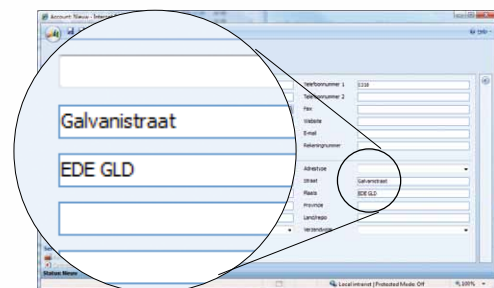

### Stap 1 - De invoer

Maakt u een nieuwe relatie aan in Microsoft Dynamics CRM? Bij de adresgegevens hoeft u voortaan alleen de postcode en het huisnummer in te voeren.

### Stap 2 - De match

CRM & More Postcode Lookup gaat nu op zoek naar de straat- en de plaatsnaam die bij de ingevoerde gegevens horen. Deze zijn

altijd actueel: ze worden via internet uit het adressenbestand van Cendris gehaald. Binnen een fractie van een seconde brengt CRM & More Postcode Lookup de match tot stand.

### Stap 3 - Het resultaat

De gevonden adresgegevens worden voor u ingevuld. Volledig foutloos en volgens de regels gespeld. Onjuiste adressen of verkeerd gespelde namen zijn uitgesloten!