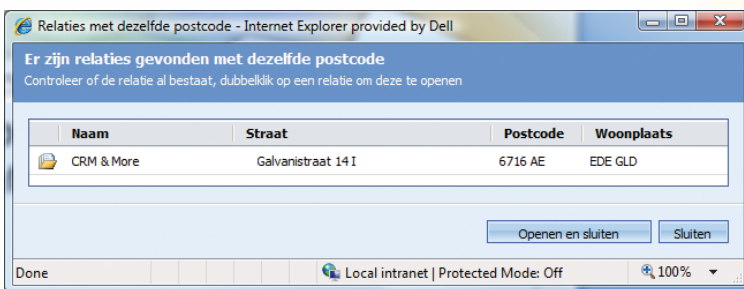

### Stap 2 - De match

CRM & More Postcode Lookup gaat nu op zoek naar de straat- en de plaatsnaam die bij de ingevoerde gegevens horen. Deze zijn

altijd actueel: ze worden via internet uit het adressenbestand van Cendris gehaald. Binnen een fractie van een seconde brengt CRM & More Postcode Lookup de match tot stand.

### Stap 3 - Het resultaat

De gevonden adresgegevens worden voor u ingevuld. Volledig foutloos en volgens de regels gespeld. Onjuiste adressen of verkeerd gespelde namen zijn uitgesloten!

### Stap 4 - De controle

CRM & More Postcode Lookup controleert meteen of het

Uw voordeel	De kracht van CRM & More Postcode Lookup
Snelle invoer van adresgegevens	U hoeft alleen de postcode en het huisnummer in te voeren. CRM & More Postcode Lookup zoekt automatisch de straat- en plaatsnaam erbij.
Altijd correcte en representatieve adresgegevens	Alle gegevens worden ontleend aan de actuele database van Cendris. Twijfel over de officiële schrijfwijze van straat- en plaatsnamen is uitgesloten.
Automatische controle op dubbele adressen	CRM & More Postcode Lookup checkt of het ingevoerde adres al voorkomt in uw relatiebestand.
Sneller opvragen van relatiegegevens	Voortaan kunt u overal in Microsoft Dynamics CRM relatiegegevens opvragen aan de hand van de postcode!