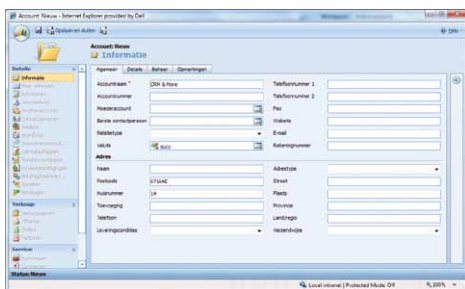

### Stap 1 - De invoer

Maakt u een nieuwe relatie aan in Microsoft Dynamics CRM? Bij de adresgegevens hoeft u voortaan alleen de postcode en het huisnummer in te voeren.